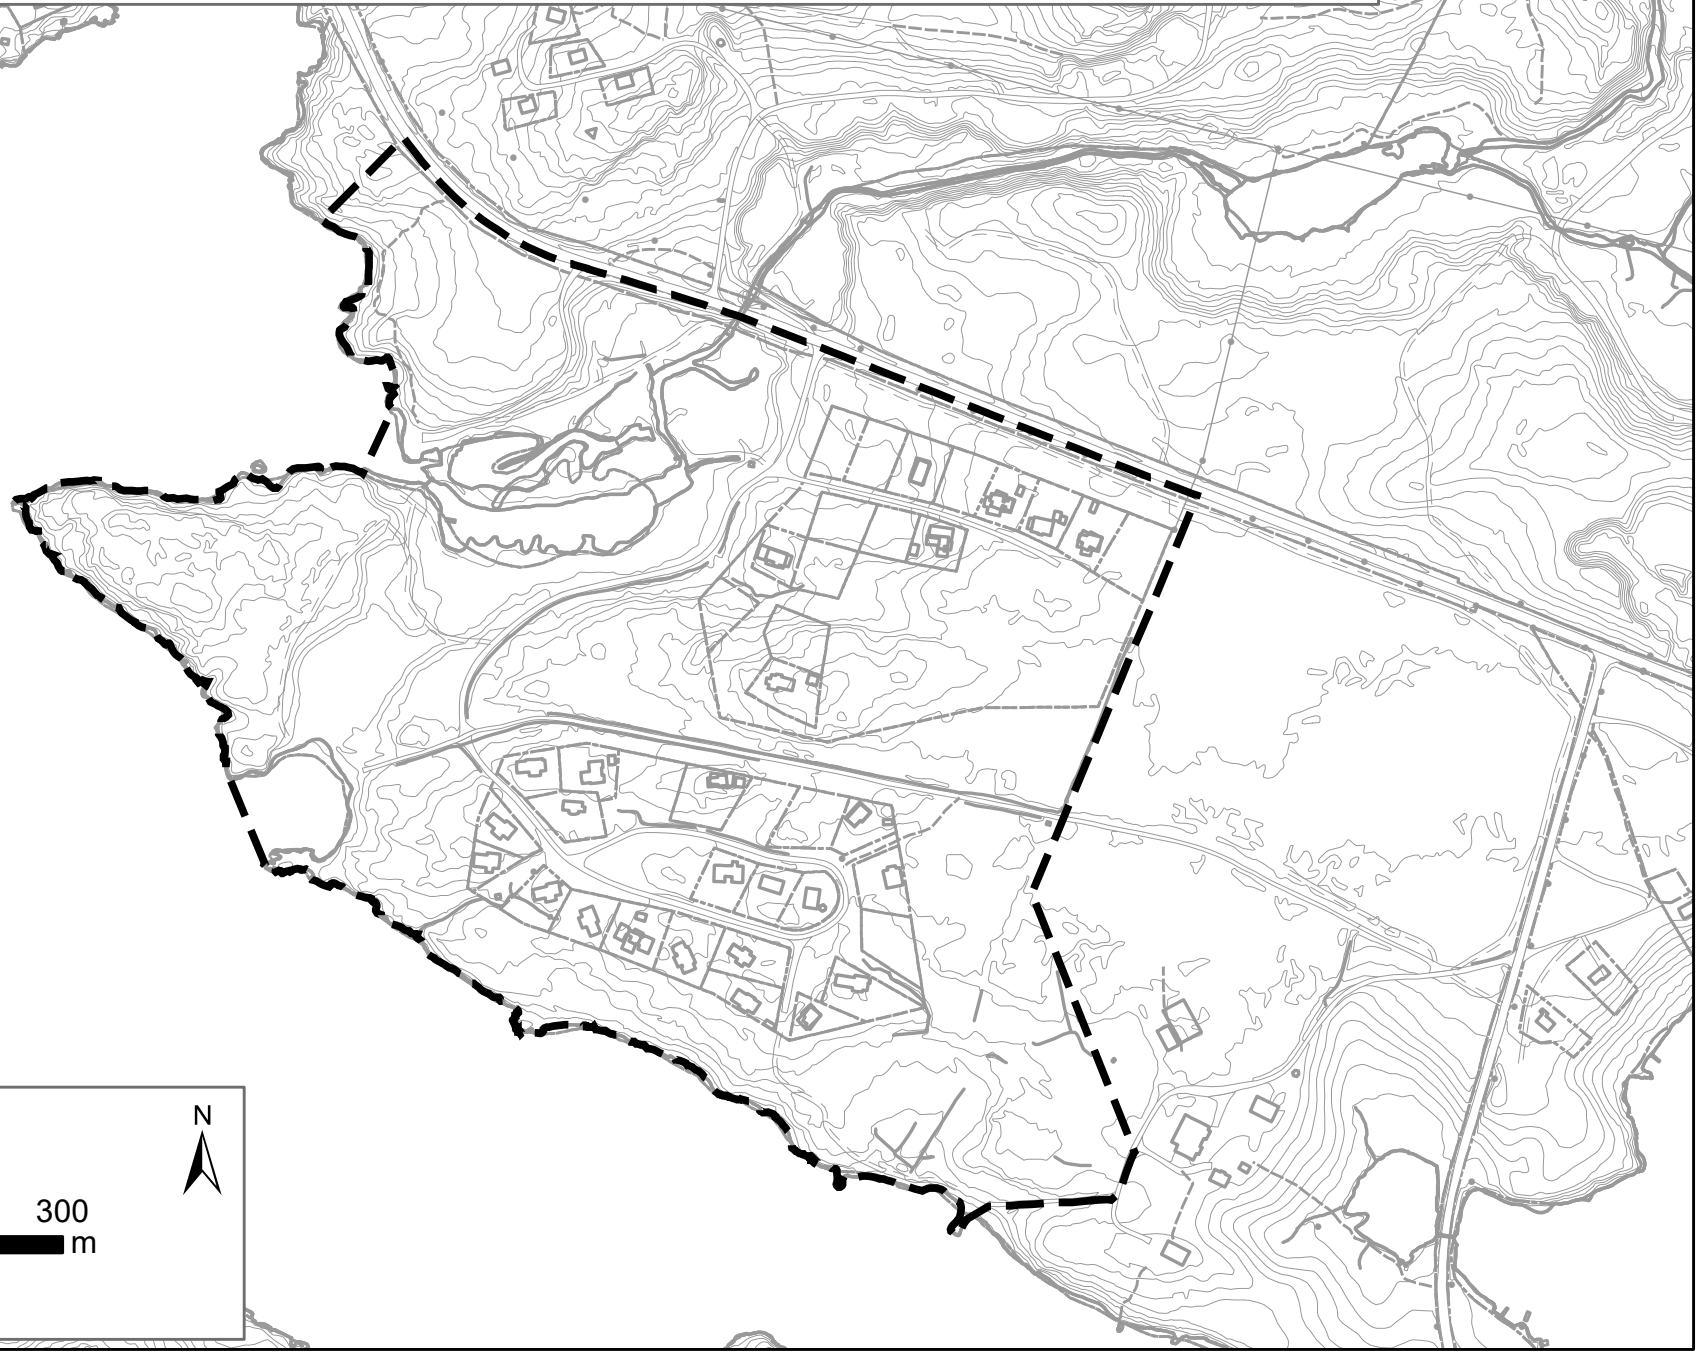

Varsel om oppstart av reguleringsarbeid for del av 13/3 i Kviteseid kommune

— — RpGrense

Målestokk: 1:5 000

0 75 150 300 m